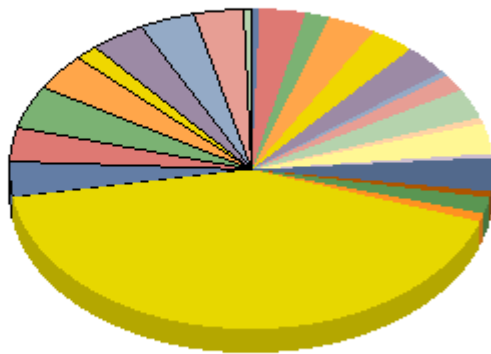

削除済みジョブ & セービング 概略 / プリンタ - グラフ

2010/06/17 - 2010/09/20

印刷日時: 2010/09/20 最終更新: 2010/09/20

レポート内容:

合計ページ / プリンタ

EPSON LP-S3000	1	0.4%
EPSON LP-S4200	7	3.1%
EPSON LP-S5000	4	1.8%
EPSON LP-S7100	7	3.1%
EPSON LP-S7500	7	3.1%
FX DocuCentre-III 3000	7	3.1%
FX DocuPrint 205	1	0.4%
FX DocuPrint 340A	4	1.8%
FX DocuPrint 5060	7	3.1%
FX DocuPrint C1100	1	0.4%
FX DocuPrint C2250	7	3.1%
FX DocuPrint C3200 A	1	0.4%
FX DocuPrint C3540	8	3.5%
NEC MultiWriter 8450N PS H2	1	0.4%
NEC MultiWriter 8450N NPDL	4	1.8%
OKI B810(PS)	2	0.9%
Panasonic DP-C2121 Ver. 2 PCL6	95	41.9%
Total:	227	100.0%